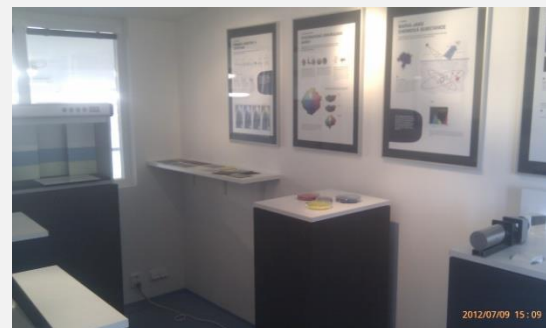

Školící centrum - fotografie