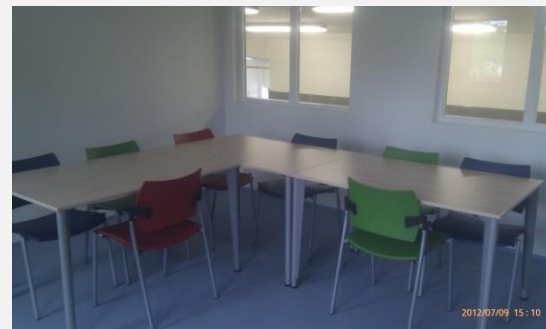

Školící centrum - fotografie