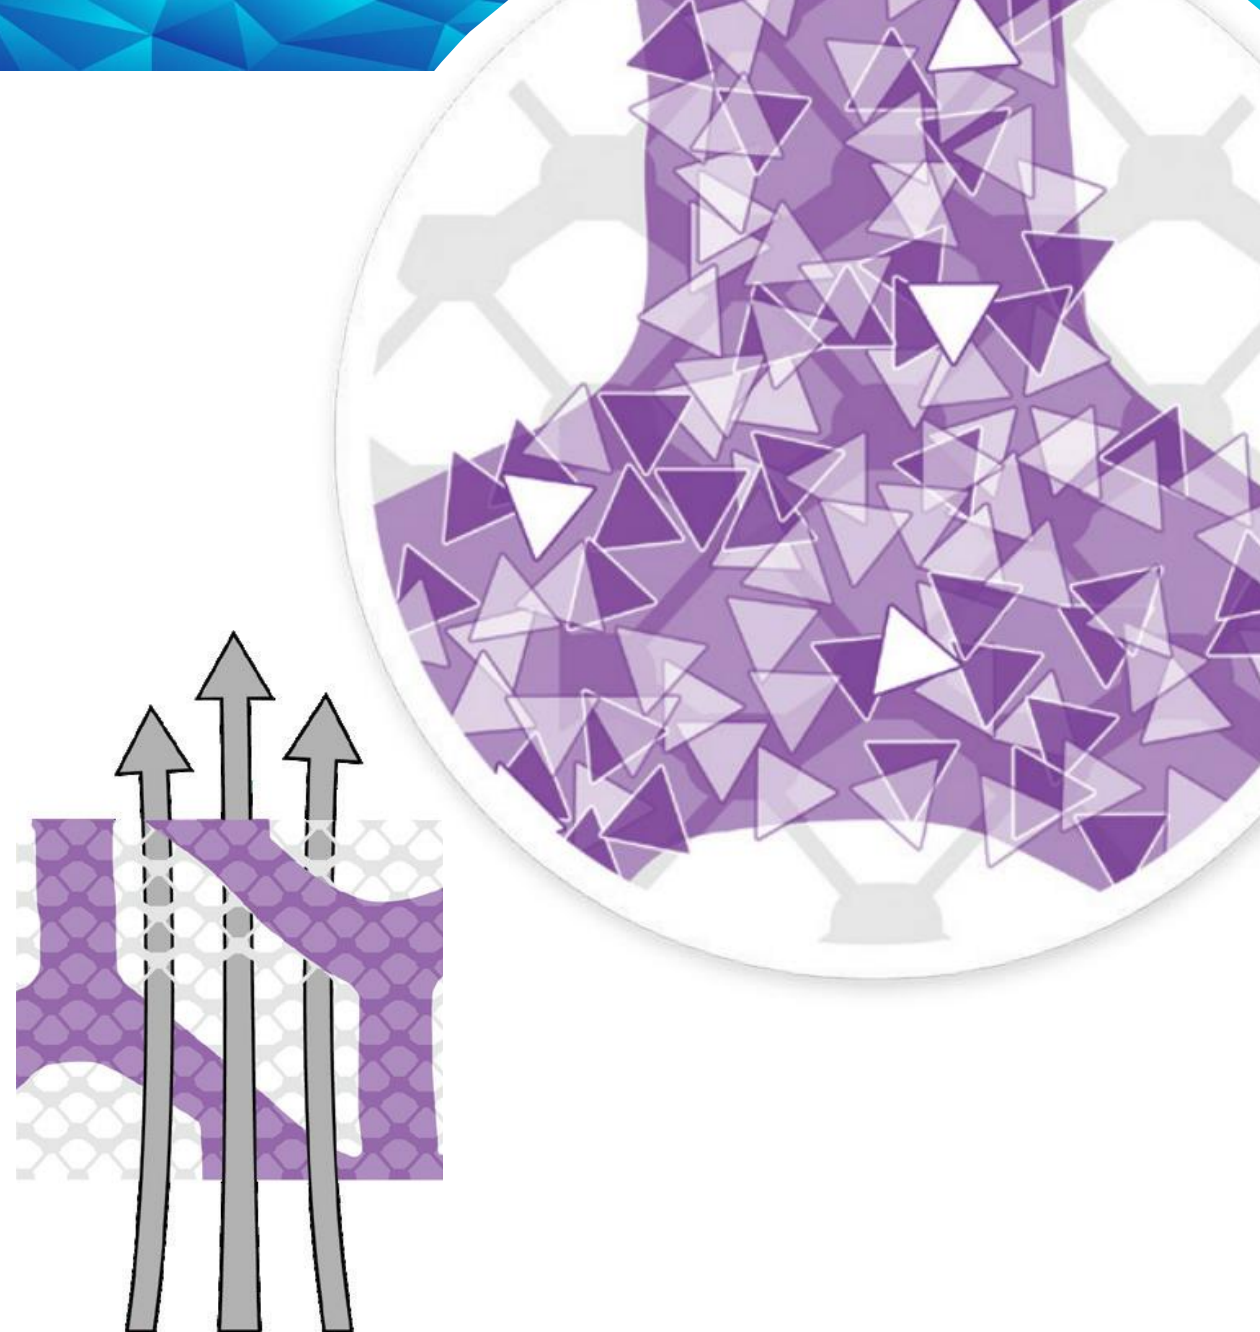

# Jak pracuje brusivo na mřížce (NET)?

Každé zrnko prachu je blízko mezeře v mřížce.

Tato zrnka tak dokáží být při broušení okamžitě efektivně odsávána pryč.

Co to znamená?

- zcela jiná úroveň odsávání prachu
- čistší a efektivnější provoz na lakovně