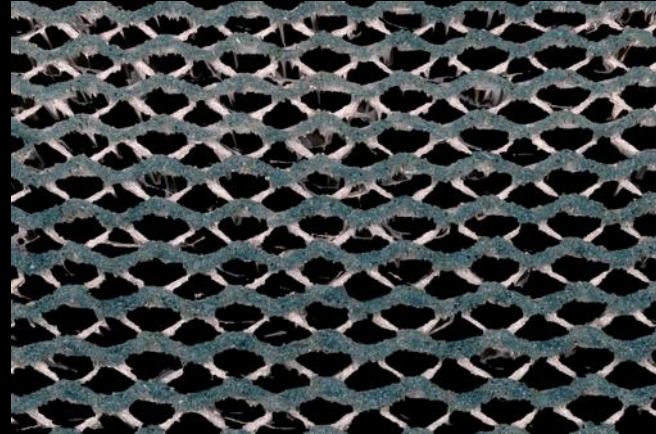

# Jak pracuje brusivo na mřížce (NET)?

Každé zrnko prachu je blízko mezeře v mřížce.

Tato zrnka tak dokáží být při broušení okamžitě efektivně odsávána pryč.

Co to znamená?

- zcela jiná úroveň odsávání prachu
- čistší a efektivnější provoz na lakovně

## Konstrukce

**Cubitron™ II  
Net Abrasive**

**Precizně  
tvarovaná zrna**

**Blue Net  
Abrasives**

**Schopnost  
efektivně  
odsávat prach**