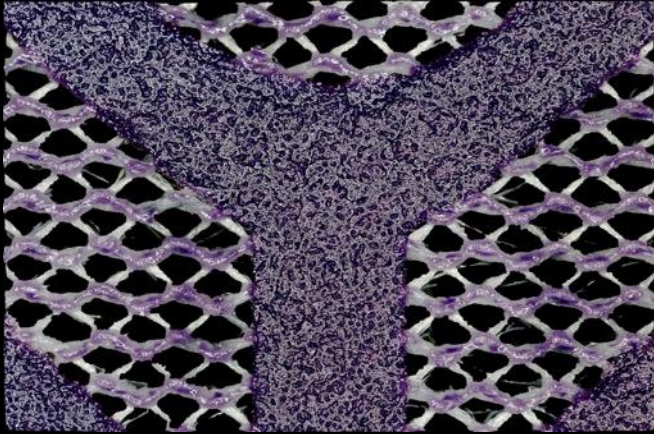

3M™ Net Abrasives

Konstrukce

**Cubitron™ II
Net Abrasive**