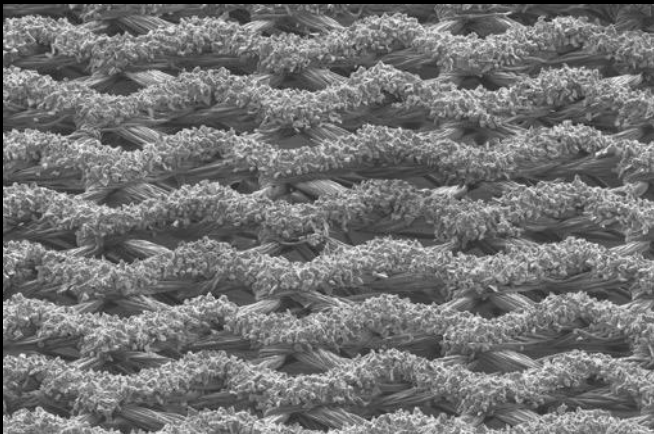

# Jak pracuje brusivo na mřížce (NET)?

Každé zrnko prachu je blízko mezeře v mřížce.

Tato zrnka tak dokáží být při broušení okamžitě efektivně odsávána pryč.

Co to znamená?

- zcela jiná úroveň odsávání prachu
- čistší a efektivnější provoz na lakovně

## Konstrukce

**Cubitron™ II  
Net Abrasive**

**Precizně  
tvarovaná zrna**

**Blue Net  
Abrasives**

**Schopnost  
efektivně  
odsávat prach**

## PREMIUM

**CUBITRON II**

Ověřená výkonnost  
precizně tvarovaného  
zrna Cubitron II.

Skvělý úběr materiálu  
a dlouhá životnost s  
vynikajícím odvodem  
prachu.

Zrnitost od 80+ do 320+