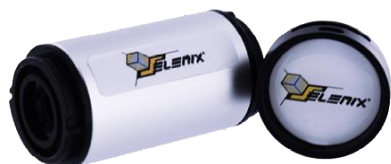

NOVINKA UVEDENÁ NA TRH

Společnost PPG nedávno představila nový miniaturní koloristický nástroj umožňující snadné skenování a rychlé vyhledání pastelových odstínů pro zemědělské stroje, kovové konstrukce, jeřáby, průmyslové vybavení garážová vrata, stěny, police, nábytek, podlahy a mnoho dalších povrchů.

**SELEMIX®**
COLOUR PICKER

Stačí pouze umístit Colour Picker na měřený povrch a následně se okamžitě objeví na displeji Vašeho chytrého telefonu vyhledané shodné odstíny z barevných vzorníků SELEMIX TICS2, RAL Classic nebo NCS. S tímto jednoduchým nástrojem je možné rovněž porovnávat odstíny dle barevné difference ΔE nebo lze dokonce vytvořit svou vlastní paletu pro sdílení pomocí e-mailu nebo sociálních sítí. Je určen pro zákazníky jako jsou lakovny, míchárný atd. Jeho instalace je velmi snadná a lze ho používat s prakticky jakýmkoliv chytrým telefonem.