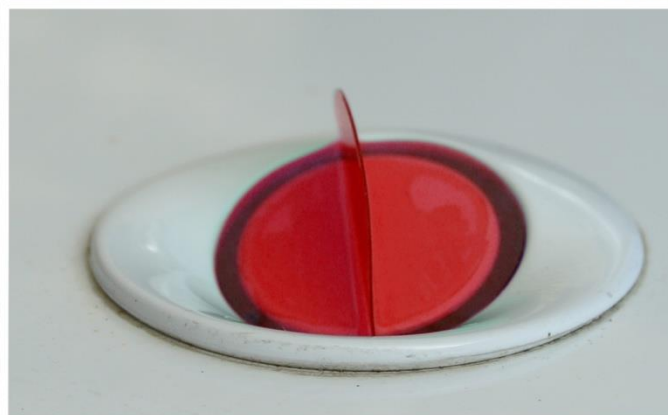

Kryty parkovacích senzorů

Rychlé a snadné řešení pro zakrytí integrovaných parkovacích senzorů před broušením a lakováním!

AKCE

Kryty senzorů

Colad
an emm product

Speciálně navržené pro překrytí a ochranu parkovacích senzorů během procesu broušení a lakování. Velice snadno aplikovatelné a efektivní.

Unikátně patentovaný tvar zabrání proniknutí barvy pod kryt, který lze následně snadno odstranit.

- ✓ *Rychlé a snadné*
- ✓ *Vhodné na většinu moderních parkovacích senzorů*
- ✓ *Odolné laku a strojnímu broušení*