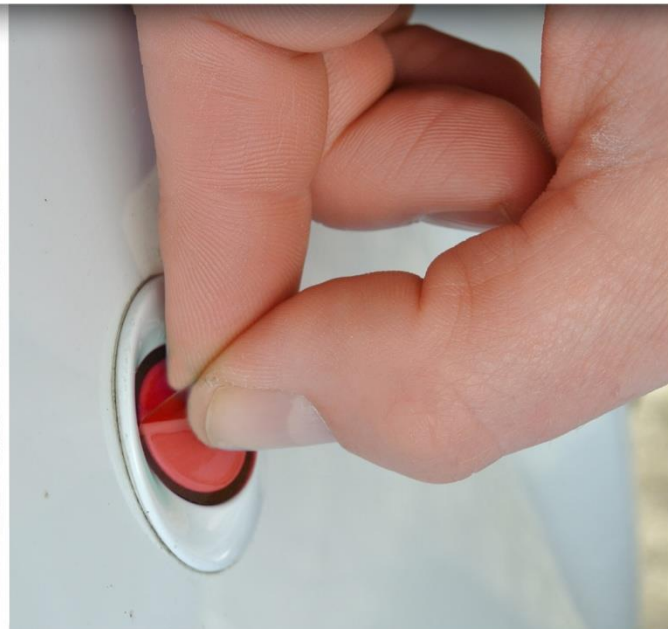

Kryty parkovacích senzorů

Rychlé a snadné řešení pro zakrytí integrovaných parkovacích senzorů před broušením a lakováním!

AKCE

Kryty senzorů

Colad
an emm product

Speciálně navržené pro překrytí a ochranu parkovacích senzorů během procesu broušení a lakování. Velice snadno aplikovatelné a efektivní.

Unikátně patentovaný tvar zabrání proniknutí barvy pod kryt, který lze následně snadno odstranit.

- ✓ *Rychlé a snadné*
- ✓ *Vhodné na většinu moderních parkovacích senzorů*
- ✓ *Odolné laku a strojnímu broušení*