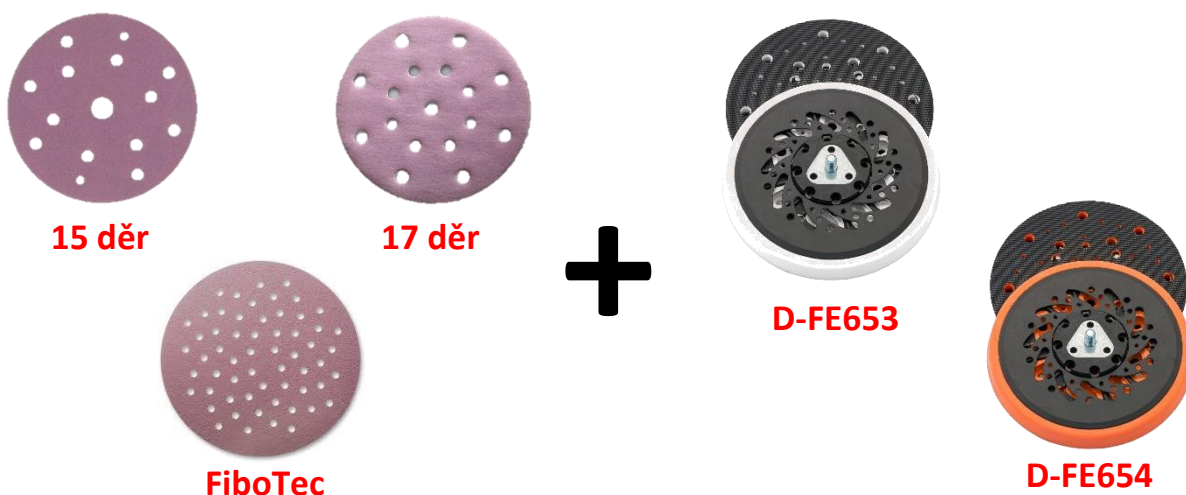

400 + 1

Kupte si **400 ks** jakéhokoliv brusiva SiaSpeed 1950
a získáte **1 ks kvalitního značkového podložného talíře**
CYCLONE v hodnotě **1.199,- Kč za 399,- Kč bez DPH**

Akce se vztahuje na brusivo SiaSpeed 1950, Ø 150mm:

- **15 děr** = S7546.2948.xxxx – zrnitosti 40-600
- **17 děr** = S1866.3684.xxxx – zrnitosti 40-600
- **multiděrové FiboTec** = S2279.5390.xxxx – zrnitosti 40-80
- **multiděrové FiboTec** = S8420.1301.xxxx – zrnitosti 100-600

zrnitosti lze kombinovat!

Podložné talíře můžete vybírat z následujících 2 typů – oba jsou univerzální, tj. vhodné pro všechny varianty brusiva 15 děr, 17 děr i multiděrové:

- **D-FE653** = střední, doporučený pro zrnitosti do P120
- **D-FE654** = měkký, doporučený pro zrnitosti od P150