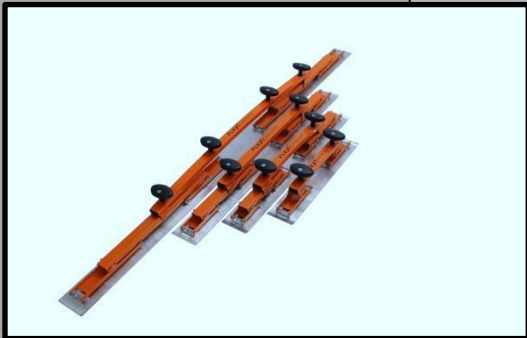

FLEXIBILNÍ BROUSÍCÍ DESKY

- FSB 042071
- FSB 056111
- FSB 084112
- FSB 112113
- FSB 196114