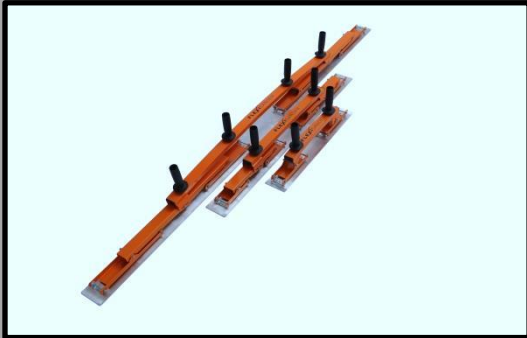

PŘEHLED PRODUKTŮ

FLEXIBILNÍ TMELICÍ DESKY

- FFK 042071
- FFK 056111
- FFK 100112
- FFK 196094