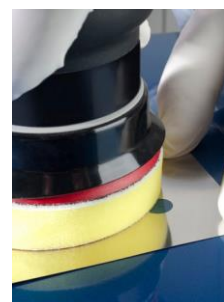

NOVINKA V SORTIMENTU DeVilbiss

SHIM MASK – šablona na odstraňování poteklin a smítek

Popis produktu:

SHIM MASK je jednoduchý nástroj ke snadnějšímu odstranění poteklin, smítek a jiných drobných nedokonalostí čírého laku. Šablona je vyrobena z tenkého nerezového plechu s chemicky zaoblenými hranami, nepoškrábá tak povrch a je bezpečné ji použít i na čerstvém laku. Šablonu lze díky své odolnosti použít opakovaně a stane se tak oblíbenou součástí vaší výbavy pro dokončení lakování a leštění.

Technická specifikace:

rozměr = 100 x 90 x 1 mm

váha = 13 g

1. PŘILOŽIT

2. SEŘÍZNOUT

3. ZBROUSIT/VYLEŠTIT

Obj.č.	Název	Balení	Cena / balení	Cena / 1ks
SHIM-3	DE plech 10x9cm k ochraně laku při opravách	3ks	426,- Kč	142,- Kč